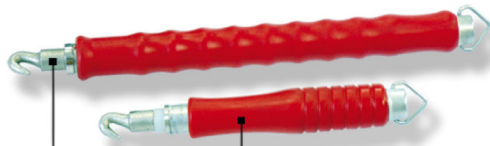

LIENS

2 boucles

Liens en fil acier Ø 11/10ème recuit noir (ou galva en long. 12mm) avec 2 boucles. Ils permettent de ligaturer très facilement et rapidement fers à béton, clôtures, brise-vues, barrières, sacs à gravats,...

Vendu en botte de 1000 ou 5000

Modèle	Longueur (cm)	Référence	Clé	Cdt
Liens acier / par 1000	12	46 13 12	7	1
Liens galva / par 1000	12	46 13 22	6	1
Liens acier / par 1000	14	46 13 14	1	1
Liens acier / par 1000	16	46 13 13	4	1
Liens acier / par 1000	18	46 13 15	8	1
Liens acier / par 1000	20	46 13 16	5	1
Liens acier / par 5000	12	46 13 02	8	1
Liens acier / par 5000	14	46 13 04	2	1
Liens acier / par 5000	16	46 13 03	5	1

recuit/1000

galva/1000

recuit/5000

Modèles de 1000 liens vendus en sac de 5 bottes pour une manipulation et un stockage propres.

2 modèles de drilles (lieurs)

Le lien s'utilise avec un lieur professionnel et se torsade automatiquement par simple traction.

Longueur (cm)	Référence	Clé	Cdt
20	46 13 00	4	1
30	46 13 01	1	1

La botte se déroule le long de 2 fils acier pour faciliter l'utilisation et le stockage.

TALIA
PLAST